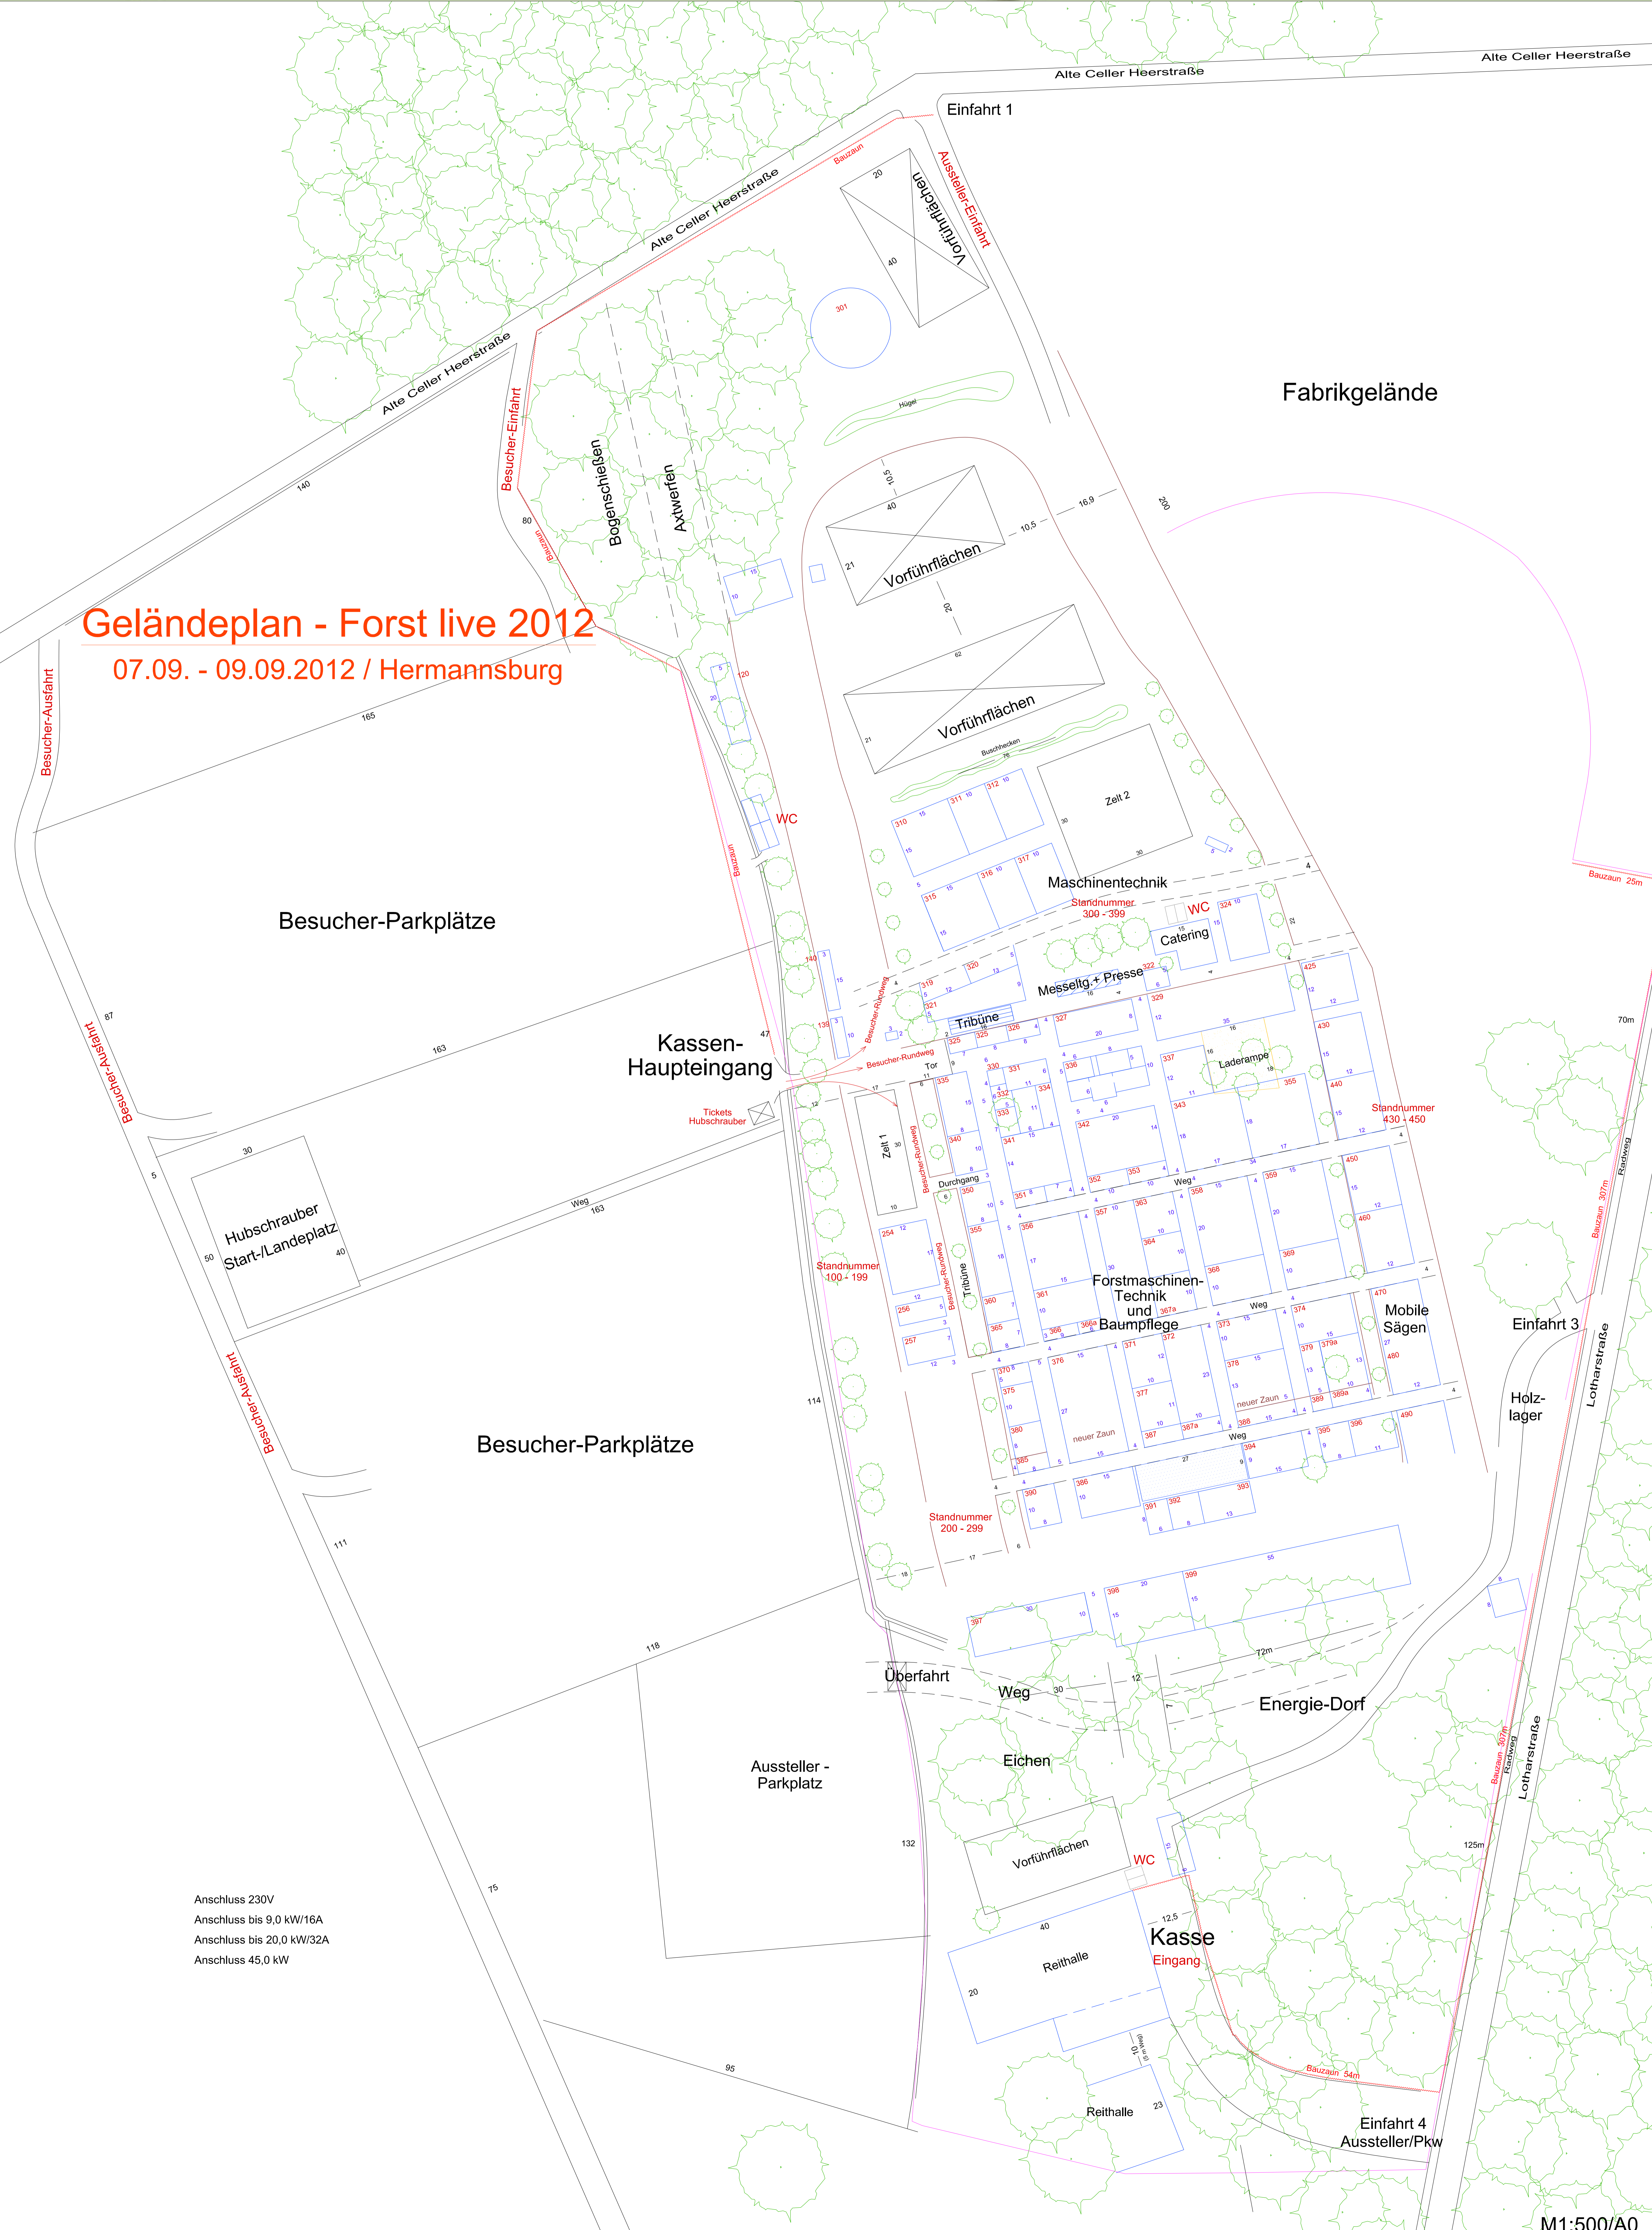

Geländeplan - Forst live 2012
07.09. - 09.09.2012 / Hermannsburg

Anschluss 230V
Anschluss bis 9,0 kW/16A
Anschluss bis 20,0 kW/32A
Anschluss 45,0 kW