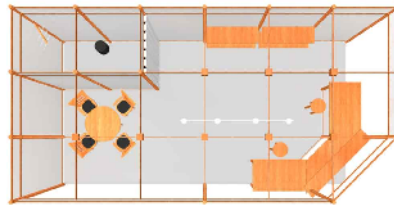

Skizze: Eckstand, 12m²

Preis: € 68,00/m² (zuzüglich gesetzlicher Mehrwertsteuer)

LIGNOVUM – Systemstand C

Mietmessestand System „LIGNOVUM“, mit folgender Ausstattung:

- § Rahmenkonstruktion Buche, Wände 1,00 x 2,50m, Wandfüllungen: weiß, Buche oder Stoffbespannung
- § Deckenraster 100 x 100cm
- § Teppichboden Rips, Farbe gemäß Abstimmung
- § Blende mit Firmenbeschriftung, max. 20 Zeichen, Helvetika schwarz, je offene Standseite (andere gemäß Abstimmung)
- § Beleuchtung (1 Strahler / 3m²)
- § 2m² Kabine, verschließbar
- § 1 Eckintheke (Buche), mit Aufsatz
- § 1 Tisch, 4 Polsterstühle
- § 2 Barhocker
- § 4 Regalborde (gerade / schräg)
- § 1 Garderobenkonsole incl. 3 Kleiderbügel; und 1 Papierkorb

Skizze: Eckstand, 18m²

Preis: € 76,00/m² (zuzüglich gesetzlicher Mehrwertsteuer)

Individualstandbau

In Kombination oder abweichend von unserem System bieten wir Ihnen auch den individuellen Standbau, mit Materialien und Gestaltung ganz nach Ihren Vorstellungen.