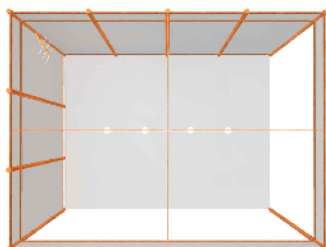

Gestaltungsbeispiele

LIGNOVUM – Systemstand A

Mietmessestand, System „LIGNOVUM“, mit folgender Ausstattung:

- § Rahmenkonstruktion Buche, Wände 1,00 x 2,50m, Wandfüllungen: weiß, Buche oder Stoffbespannung
- § Statische Deckenversteifung nach Erfordernis
- § Teppichboden Rips, Farbe gemäß Abstimmung
- § Blende mit Firmenbeschriftung, max. 20 Zeichen, Helvetika schwarz, je offene Standseite (andere gemäß Abstimmung)
- § Beleuchtung (1 Strahler / 3m²)

Skizze: Eckstand, 12m²

Preis: € 39,25/m² (zuzüglich gesetzlicher Mehrwertsteuer)

LIGNOVUM – Systemstand B

Mietmessestand, System „LIGNOVUM“, mit folgender Ausstattung:

- § Rahmenkonstruktion Buche, Wände 1,00 x 2,50m, Wandfüllungen: weiß, Buche oder Stoffbespannung
- § Deckenraster 100 x 100cm
- § Teppichboden Rips, Farbe gemäß Abstimmung
- § Blende mit Firmenbeschriftung, max. 20 Zeichen, Helvetika schwarz, je offene Standseite (andere gemäß Abstimmung)
- § Beleuchtung (1 Strahler / 3m²)
- § 1m² Kabine, verschließbar
- § 1 Infotheke mit Aufsatz (Buche)
- § 1 Tisch, 4 Stühle, 1 Barhocker (Buche)
- § 2 Regalborde (gerade / schräg)
- § 1 Garderobenkonsole incl. 3 Kleiderbügel; und 1 Papierkorb

Skizze: Eckstand, 12m²

Preis: € 68,00/m² (zuzüglich gesetzlicher Mehrwertsteuer)

LIGNOVUM – Systemstand C

Mietmessestand System „LIGNOVUM“, mit folgender Ausstattung:

- § Rahmenkonstruktion Buche, Wände 1,00 x 2,50m, Wandfüllungen: weiß, Buche oder Stoffbespannung
- § Deckenraster 100 x 100cm
- § Teppichboden Rips, Farbe gemäß Abstimmung
- § Blende mit Firmenbeschriftung, max. 20 Zeichen, Helvetika schwarz, je offene Standseite (andere gemäß Abstimmung)
- § Beleuchtung (1 Strahler / 3m²)
- § 2m² Kabine, verschließbar
- § 1 Eckintheke (Buche), mit Aufsatz
- § 1 Tisch, 4 Polsterstühle
- § 2 Barhocker
- § 4 Regalborde (gerade / schräg)
- § 1 Garderobenkonsole incl. 3 Kleiderbügel; und 1 Papierkorb