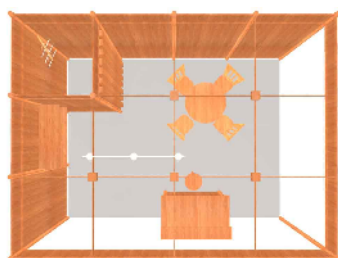

Skizze: Eckstand, 12m²

Preis: € 39,25/m² (zuzüglich gesetzlicher Mehrwertsteuer)

LIGNOVUM – Systemstand B

Mietmessestand, System „LIGNOVUM“, mit folgender Ausstattung:

- § Rahmenkonstruktion Buche, Wände 1,00 x 2,50m, Wandfüllungen: weiß, Buche oder Stoffbespannung
- § Deckenraster 100 x 100cm
- § Teppichboden Rips, Farbe gemäß Abstimmung
- § Blende mit Firmenbeschriftung, max. 20 Zeichen, Helvetika schwarz, je offene Standseite (andere gemäß Abstimmung)
- § Beleuchtung (1 Strahler / 3m²)
- § 1m² Kabine, verschließbar
- § 1 Infotheke mit Aufsatz (Buche)
- § 1 Tisch, 4 Stühle, 1 Barhocker (Buche)
- § 2 Regalborde (gerade / schräg)
- § 1 Garderobenkonsole incl. 3 Kleiderbügel; und 1 Papierkorb

Skizze: Eckstand, 12m²

Preis: € 68,00/m² (zuzüglich gesetzlicher Mehrwertsteuer)

LIGNOVUM – Systemstand C

Mietmessestand System „LIGNOVUM“, mit folgender Ausstattung:

- § Rahmenkonstruktion Buche, Wände 1,00 x 2,50m, Wandfüllungen: weiß, Buche oder Stoffbespannung
- § Deckenraster 100 x 100cm
- § Teppichboden Rips, Farbe gemäß Abstimmung
- § Blende mit Firmenbeschriftung, max. 20 Zeichen, Helvetika schwarz, je offene Standseite (andere gemäß Abstimmung)
- § Beleuchtung (1 Strahler / 3m²)
- § 2m² Kabine, verschließbar
- § 1 Eckintheke (Buche), mit Aufsatz
- § 1 Tisch, 4 Polsterstühle
- § 2 Barhocker
- § 4 Regalborde (gerade / schräg)
- § 1 Garderobenkonsole incl. 3 Kleiderbügel; und 1 Papierkorb